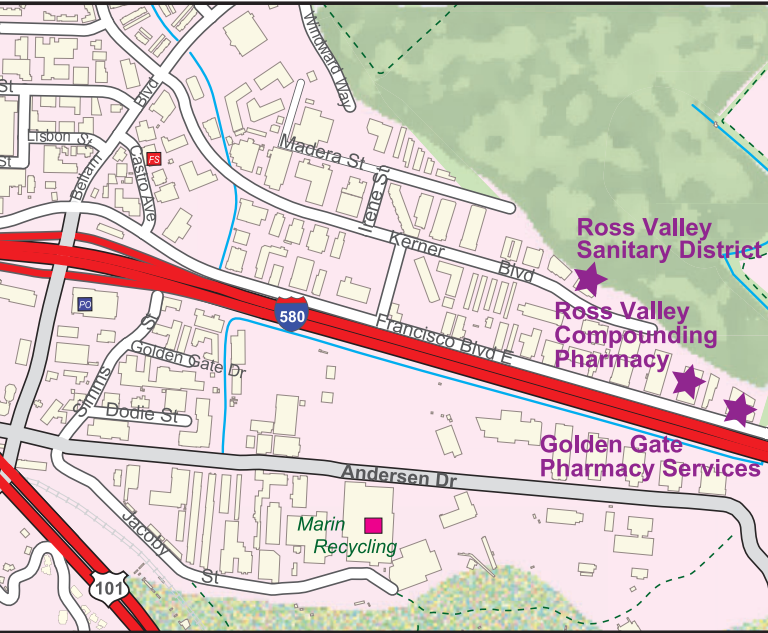

Hot Tubs
Saunas
Cold Plunge
Sundeck
Massage

FROGS

453.7647
School Street Plaza
Fairfax

Fairfax

250 m

©2014 MyMapbook, LLC

Index 94930

Hunter Creek Rd	8A2	Marinda Ct	8E6	Penny Ln	8B4	Snowden Ln	8C4
Inyo Ave	8E8	Marinda Dr	8D7	Pine Dr	14B2	Spring Ln	14E2
Iron Springs Rd	7F5	McKenney Dr	8B4	Piper Ct	8D5	Spruce Rd	8D7
Iron Springs Rd	8B6	Meadow Way	14C2	Piper Ln	8D5	Stevens Ct	8D4
Ivy Ln	14D1	Meerma Ave	14D2	Porteous Ave	14D1	Summer Ave	8E8
June Ct	8C5	Merwin Ave	8D7	Power Ln	14E1	Tamalpais Rd	8C7
Juniper Ct	8E7	Mitchell Dr	8B4	Power Ln	8E8	Taylor Dr	8E7
Kent Ave	8F8	Mitchell Ln	8B5	Redwood Rd	8C7	Timber Canyon Rd	7E6
Lansdale Ave	8F8	Mono Ave	8E8	Ridge Rd	8B8	Toyon Dr	14B1
Laura Ln	8D5	Mono Ln	8E8	Ridgecrest Blvd	19D7	Upper Ridgeway Ave	8E6
Live Oak Ave	8E7	Monte Vista Rd	8C6	Ridgeway Ave	8E6	Valley Rd	8C8
Love Ct	8B4	Mora Ave	13F3	Rocca Dr	8E7	Vista Way	8E6
Madrone Ct	14C1	Mountain View Rd	8D8	Rock Ridge Rd	8C6	Von Ct	8D3
Madrone Rd	14C1	Muriel Pl	8D7	San Gabriel Ct	8E6	Walsh Ln	8D8
Maiden Ln	8A4	Napa Ave	8E8	San Gabriel Dr	8E6	Wessen Ln	8D8
Main Ct	8E8	Oak Manor Dr	8D4	San Miguel Ct	8D6	Westbrae Dr	8C6
Manor Rd	8C6	Oak Rd	14B2	Scenic Rd	8C7	Willis Ln	8C8
Manor View	8D3	Oak Tree Ln	8D6	Scenic Trl	8C7	Willis Ln	14D1
Manzanita Ct	8D8	Olema Rd	8C5	School St	8D8	Willow Ave	8E7
Manzanita Rd	8D8	Olema Way	8B5	Sequoia Rd	8D7	Wimbledon Ln	8B4
Maple Ave	8E7	Pacheco Ave	8E8	Shadow Creek Ct	8A4	Wood Ln	14D2
Mariele Dr	8D3	Park Ln	8C8	Shemran Ct	8B4	Woodland Ct	14B1
Marin Rd	8D6	Park Rd	8D7	Sherman St	8E8	Woodland Rd	14B2
		Pastori Ave	8F8	Sir Francis Drake Blvd	8C5	Wreden Ave	8D8