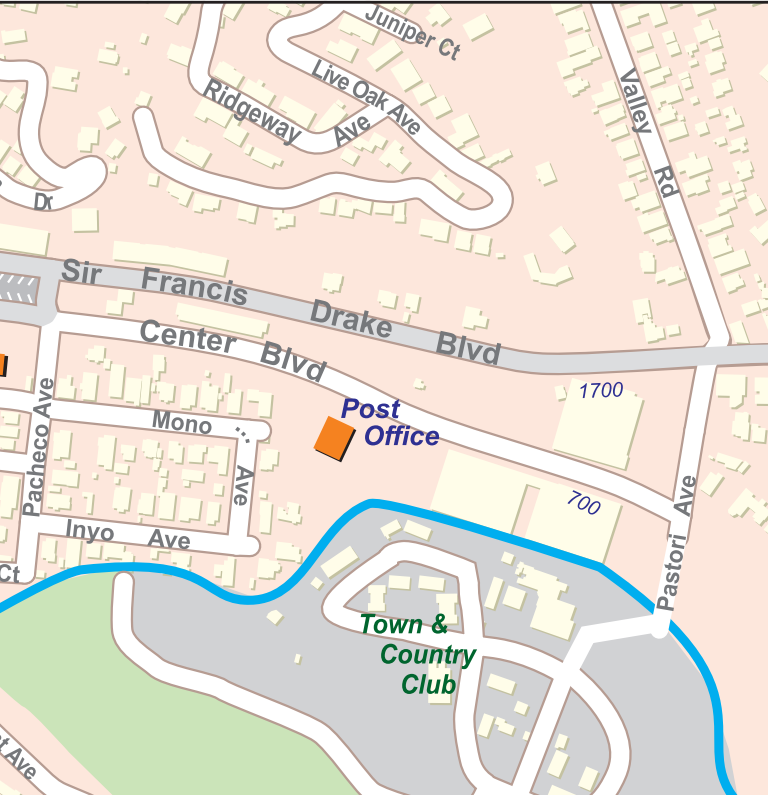

Hot Tubs
Saunas
Cold Plunge
Sundeck
Massage

FROGS

453.7647
School Street Plaza
Fairfax

Fairfax

250 m

©2014 MyMapbook, LLC

Index 94930

Hunter Creek Rd	8A2	Marinda Ct	8E6	Penny Ln	8B4	Snowden Ln	8C4
Inyo Ave	8E8	Marinda Dr	8D7	Pine Dr	14B2	Spring Ln	14E2
Iron Springs Rd	7F5	McKenney Dr	8B4	Piper Ct	8D5	Spruce Rd	8D7
Iron Springs Rd	8B6	Meadow Way	14C2	Piper Ln	8D5	Stevens Ct	8D4
Ivy Ln	14D1	Meerma Ave	14D2	Porteous Ave	14D1	Summer Ave	8E8
June Ct	8C5	Merwin Ave	8D7	Power Ln	14E1	Tamalpais Rd	8C7
Juniper Ct	8E7	Mitchell Dr	8B4	Power Ln	8E8	Taylor Dr	8E7
Kent Ave	8F8	Mitchell Ln	8B5	Redwood Rd	8C7	Timber Canyon Rd	7E6
Lansdale Ave	8F8	Mono Ave	8E8	Ridge Rd	8B8	Toyon Dr	14B1
Laura Ln	8D5	Mono Ln	8E8	Ridgecrest Blvd	19D7	Upper Ridgeway Ave	8E6
Live Oak Ave	8E7	Monte Vista Rd	8C6	Ridgeway Ave	8E6	Valley Rd	8C8
Love Ct	8B4	Mora Ave	13F3	Rocca Dr	8E7	Vista Way	8E6
Madrone Ct	14C1	Mountain View Rd	8D8	Rock Ridge Rd	8C6	Von Ct	8D3
Madrone Rd	14C1	Muriel Pl	8D7	San Gabriel Ct	8E6	Walsh Ln	8D8
Maiden Ln	8A4	Napa Ave	8E8	San Gabriel Dr	8E6	Wessen Ln	8D8
Main Ct	8E8	Oak Manor Dr	8D4	San Miguel Ct	8D6	Westbrae Dr	8C6
Manor Rd	8C6	Oak Rd	14B2	Scenic Rd	8C7	Willis Ln	8C8
Manor View	8D3	Oak Tree Ln	8D6	Scenic Trl	8C7	Willis Ln	14D1
Manzanita Ct	8D8	Olema Rd	8C5	School St	8D8	Willow Ave	8E7
Manzanita Rd	8D8	Olema Way	8B5	Sequoia Rd	8D7	Wimbledon Ln	8B4
Maple Ave	8E7	Pacheco Ave	8E8	Shadow Creek Ct	8A4	Wood Ln	14D2
Mariele Dr	8D3	Park Ln	8C8	Shemran Ct	8B4	Woodland Ct	14B1
Marin Rd	8D6	Park Rd	8D7	Sherman St	8E8	Woodland Rd	14B2
		Pastori Ave	8F8	Sir Francis Drake Blvd	8C5	Wreden Ave	8D8